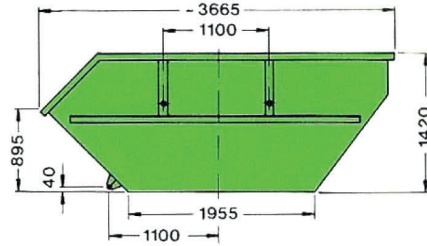

Inhalt: ca. 5,5 cbm

Inhalt: ca. 5,5 cbm
niedrige Einfüllhöhe!
Oder mit Klappe

Inhalt: ca. 7,5 cbm

Inhalt: ca. 7,5 cbm
niedrige Einfüllhöhe!
Oder mit Klappe

Inhalt: ca. 10,0 cbm

Inhalt: ca. 5,5 cbm
Mit Deckel

Inhalt: ca. 10,0 cbm
Mit Deckel

Abrollcontainer (offene Ausführung)
von 8 – 40 cbm