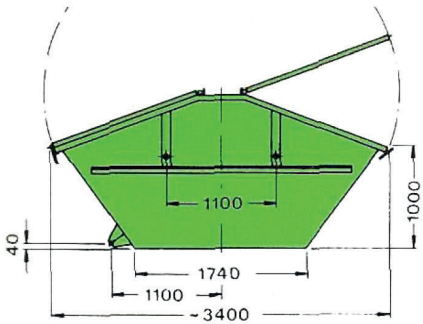

Inhalt: ca. 5,5 cbm

Inhalt: ca. 5,5 cbm
niedrige Einfüllhöhe!
Oder mit Klappe

Inhalt: ca. 7,5 cbm

Inhalt: ca. 7,5 cbm
niedrige Einfüllhöhe!
Oder mit Klappe

Inhalt: ca. 10,0 cbm

Inhalt: ca. 5,5 cbm
Mit Deckel

Inhalt: ca. 10,0 cbm
Mit Deckel

Abrollcontainer (offene Ausführung)
von 8 – 40 cbm