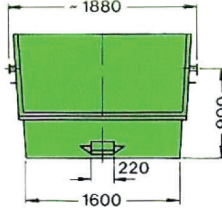

Inhalt: ca. 5,5 cbm

Inhalt: ca. 5,5 cbm
niedrige Einfüllhöhe!
Oder mit Klappe

Inhalt: ca. 7,5 cbm

Inhalt: ca. 7,5 cbm
niedrige Einfüllhöhe!
Oder mit Klappe

Inhalt: ca. 10,0 cbm

Inhalt: ca. 5,5 cbm
Mit Deckel

Inhalt: ca. 10,0 cbm
Mit Deckel

Abrollcontainer (offene Ausführung)
von 8 – 40 cbm