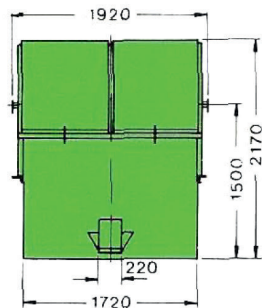

Inhalt: ca. 5,5 cbm

Inhalt: ca. 5,5 cbm
niedrige Einfüllhöhe!
Oder mit Klappe

Inhalt: ca. 7,5 cbm

Inhalt: ca. 7,5 cbm
niedrige Einfüllhöhe!
Oder mit Klappe

Inhalt: ca. 10,0 cbm

Inhalt: ca. 5,5 cbm
Mit Deckel

Inhalt: ca. 10,0 cbm
Mit Deckel

Abrollcontainer (offene Ausführung)
von 8 – 40 cbm