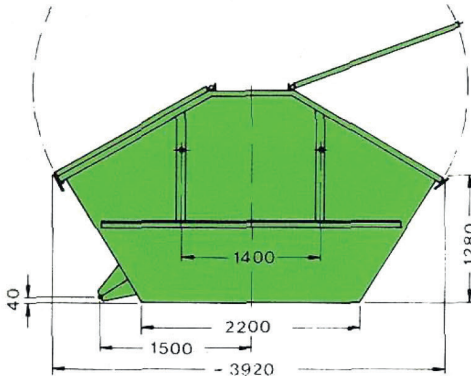

Inhalt: ca. 5,5 cbm

Inhalt: ca. 5,5 cbm
niedrige Einfüllhöhe!
Oder mit Klappe

Inhalt: ca. 7,5 cbm

Inhalt: ca. 7,5 cbm
niedrige Einfüllhöhe!
Oder mit Klappe

Inhalt: ca. 10,0 cbm

Inhalt: ca. 5,5 cbm
Mit Deckel

Inhalt: ca. 10,0 cbm
Mit Deckel

Abrollcontainer (offene Ausführung)
von 8 – 40 cbm