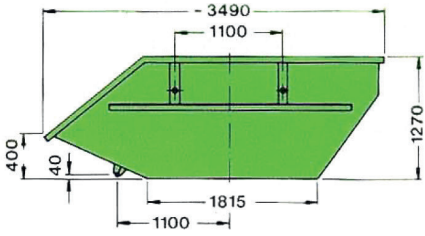

Inhalt: ca. 5,5 cbm

Inhalt: ca. 5,5 cbm
niedrige Einfüllhöhe!
Oder mit Klappe

Inhalt: ca. 7,5 cbm

Inhalt: ca. 7,5 cbm
niedrige Einfüllhöhe!
Oder mit Klappe

Inhalt: ca. 10,0 cbm

Inhalt: ca. 5,5 cbm
Mit Deckel

Inhalt: ca. 10,0 cbm
Mit Deckel

Abrollcontainer (offene Ausführung)
von 8 – 40 cbm