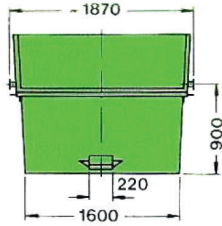

Inhalt: ca. 5,5 cbm

Inhalt: ca. 5,5 cbm
niedrige Einfüllhöhe!
Oder mit Klappe

Inhalt: ca. 7,5 cbm

Inhalt: ca. 7,5 cbm
niedrige Einfüllhöhe!
Oder mit Klappe

Inhalt: ca. 10,0 cbm

Inhalt: ca. 5,5 cbm
Mit Deckel

Inhalt: ca. 10,0 cbm
Mit Deckel

Abrollcontainer (offene Ausführung)
von 8 – 40 cbm