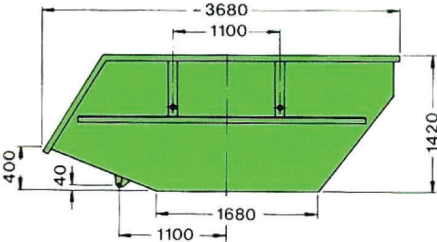

Inhalt: ca. 5,5 cbm

Inhalt: ca. 5,5 cbm
niedrige Einfüllhöhe!
Oder mit Klappe

Inhalt: ca. 7,5 cbm

Inhalt: ca. 7,5 cbm
niedrige Einfüllhöhe!
Oder mit Klappe

Inhalt: ca. 10,0 cbm

Inhalt: ca. 5,5 cbm
Mit Deckel

Inhalt: ca. 10,0 cbm
Mit Deckel

Abrollcontainer (offene Ausführung)
von 8 – 40 cbm