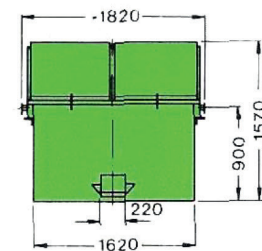

Inhalt: ca. 5,5 cbm

Inhalt: ca. 5,5 cbm
niedrige Einfüllhöhe!
Oder mit Klappe

Inhalt: ca. 7,5 cbm

Inhalt: ca. 7,5 cbm
niedrige Einfüllhöhe!
Oder mit Klappe

Inhalt: ca. 10,0 cbm

Inhalt: ca. 5,5 cbm
Mit Deckel

Inhalt: ca. 10,0 cbm
Mit Deckel

Abrollcontainer (offene Ausführung)
von 8 – 40 cbm