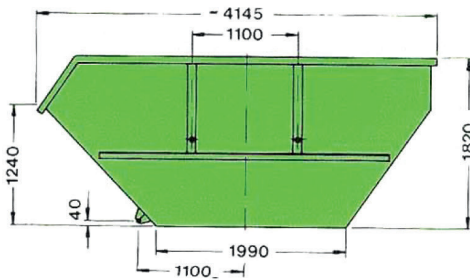

Inhalt: ca. 5,5 cbm

Inhalt: ca. 5,5 cbm
niedrige Einfüllhöhe!
Oder mit Klappe

Inhalt: ca. 7,5 cbm

Inhalt: ca. 7,5 cbm
niedrige Einfüllhöhe!
Oder mit Klappe

Inhalt: ca. 10,0 cbm

Inhalt: ca. 5,5 cbm
Mit Deckel

Inhalt: ca. 10,0 cbm
Mit Deckel

Abrollcontainer (offene Ausführung)
von 8 – 40 cbm