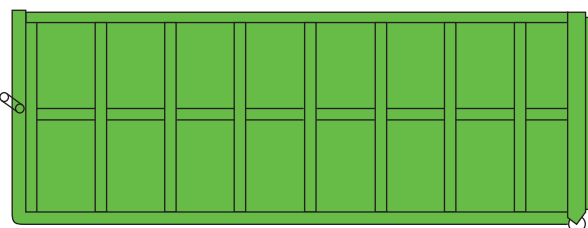

Inhalt: ca. 5,5 cbm

Inhalt: ca. 5,5 cbm
niedrige Einfüllhöhe!
Oder mit Klappe

Inhalt: ca. 7,5 cbm

Inhalt: ca. 7,5 cbm
niedrige Einfüllhöhe!
Oder mit Klappe

Inhalt: ca. 10,0 cbm

Inhalt: ca. 5,5 cbm
Mit Deckel

Inhalt: ca. 10,0 cbm
Mit Deckel

Abrollcontainer (offene Ausführung)
von 8 – 40 cbm