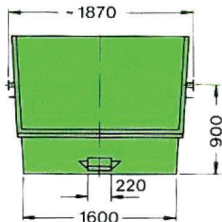

Inhalt: ca. 5,5 cbm

Inhalt: ca. 5,5 cbm
niedrige Einfüllhöhe!
Oder mit Klappe

Inhalt: ca. 7,5 cbm

Inhalt: ca. 7,5 cbm
niedrige Einfüllhöhe!
Oder mit Klappe

Inhalt: ca. 10,0 cbm

Inhalt: ca. 5,5 cbm
Mit Deckel

Inhalt: ca. 10,0 cbm
Mit Deckel

Abrollcontainer (offene Ausführung)
von 8 – 40 cbm